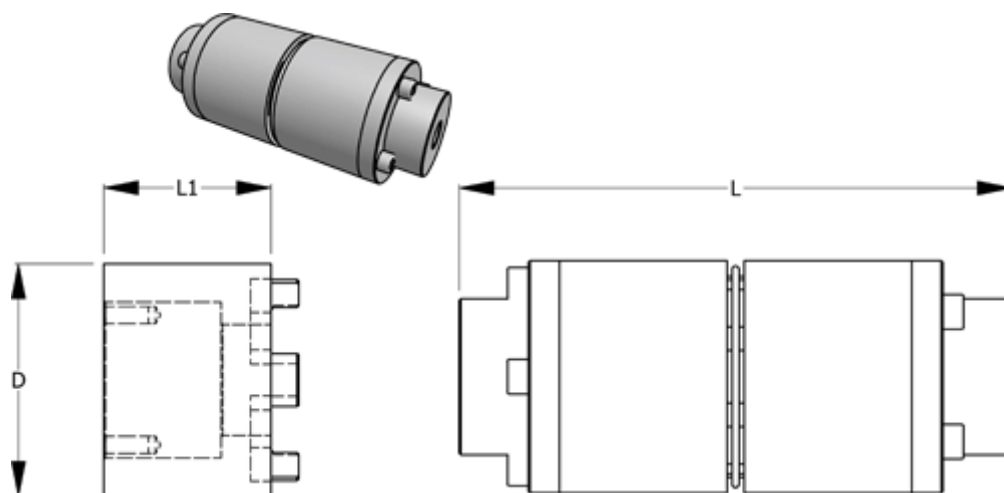

Varenummer: 3301194114

Beskrivelse: Normex Mellemstykke 114 for type H str. 194  
længde 90 mm

## Mål

D = 194

L = 380

L1 = 90